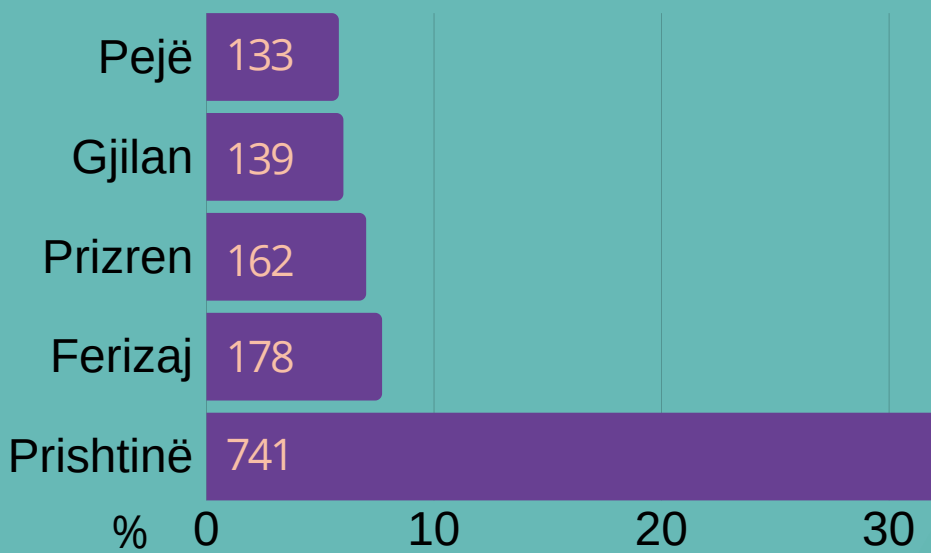

2311 yeni işletme kaydedildi

430 işletme kapatıldı

Në tremujorin e parë të vitit 2020 (TM1) gjithsej janë regjistruar:

2311 ndërmarrje të reja

430 ndërmarrje të shuara

FAALİYETLERE GÖRE AÇILAN İŞLETMELER - 2020 Ç1

NDËRMARRJET TË REGJISTRUARA SIPAS AKTIVITETEVE - TM1 2020

KURUCULARIN CİNSİYETLERİNE GÖRE İŞLETME YAPISI - 2020 Ç1

STRUKTURA E NDËRMARRJEVE SIPAS GJINISË SË PRONARËVE - TM1 2020

% 76,3

% 20,9

% 2,9

BÖLGELERE GÖRE AÇILAN İŞLETMELER - 2020 Ç1

NDËRMARRJET TË REGJISTRUARA SIPAS RAJONEVE - TM1 2020

2020 yılının birinci çeyreğinde (Ç1) açılan işletmelerin:

- %98,4'ü **mikro** (1-9 çalışan) ölçeklidir.
- %99,6'sı **yerli** işletmedir.

Në tremujorin e parë të vitit 2020 (TM1) nga ndërmarrjet të regjistruara: