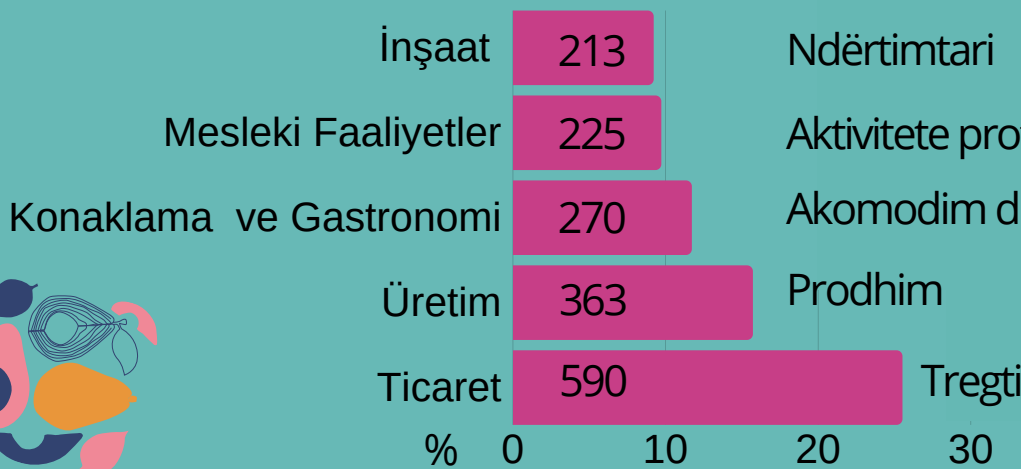

FAALİYETLERE GÖRE AÇILAN İŞLETMELER - 2020 Ç1

NDËRMARRJET TË REGJISTRUARA SIPAS AKTIVITETEVE - TM1 2020