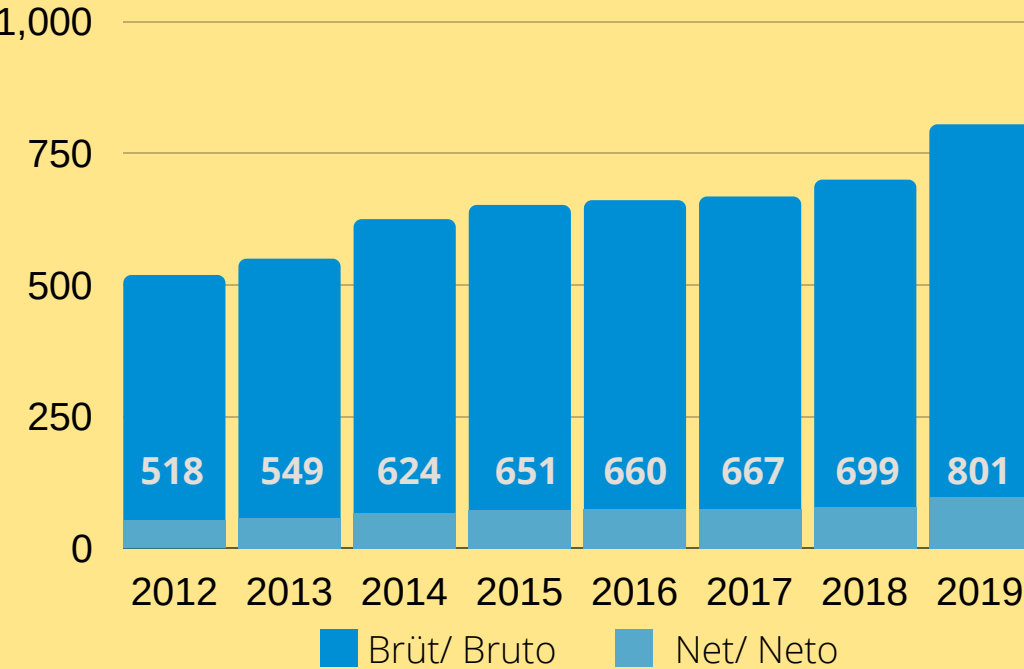

Yıllara göre kamu işletmelerinin ortalama maaş

Paga mesatare te ndërmarrjet publike sipas viteve

2012 yılında kamu işletmelerinde ortalama brüt maaş 518 Euro iken, 2019 yılında 801 Euro veya %54,6 oranında artarak 801 Euro'ya ulaşmıştır. 2012 yılında 465 Euro olan net maaş 2019'da 707 Euro veya %52.0 oranında artışla 707 Euro'ya yükselmiştir.

Paga mesatare bruto te ndërmarrjet publike, në vitin 2012 ishte 518 Euro, derisa në vitin 2019 ishte 801 Euro, që u rrit për 283 Euro, ose 54.6%. Derisa, paga neto nga 465 Euro, sa ishte në vitin 2012, u rrit në 707 Euro, një rritje prej 242 Eurosh, ose 52.0%.