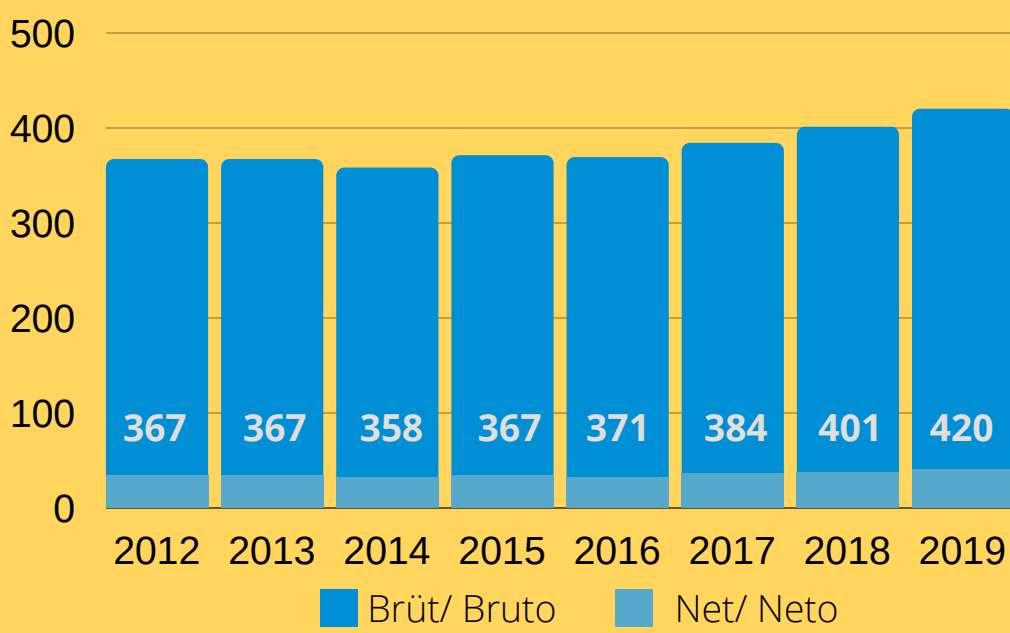

Yıllara göre özel sektörde ortalama maaş

Paga mesatare në sektorin privat sipas viteve

2012 yılında özel sektörde ortalama brüt maaş 367 Euro iken, 2019 yılında 420 Euro veya %14,4 oranında artarak 420 Euro'ya ulaşmıştır. 2012 yılında 333 Euro olan net maaş 2019'da 380 Euro veya %14,1 oranında artışla 380 Euro'ya yükselmiştir.

Paga mesatare bruto në sektorin privat, në vitin 2012 ishte 367 Euro, derisa në vitin 2019 ishte 420 Euro, që u rrit për 53 Euro, ose 14.4 %. Derisa, paga neto nga 333 Euro, sa ishte në vitin 2012, u rrit në 380 Euro, me një rritje prej 47 Eurosh, ose 14.1%.