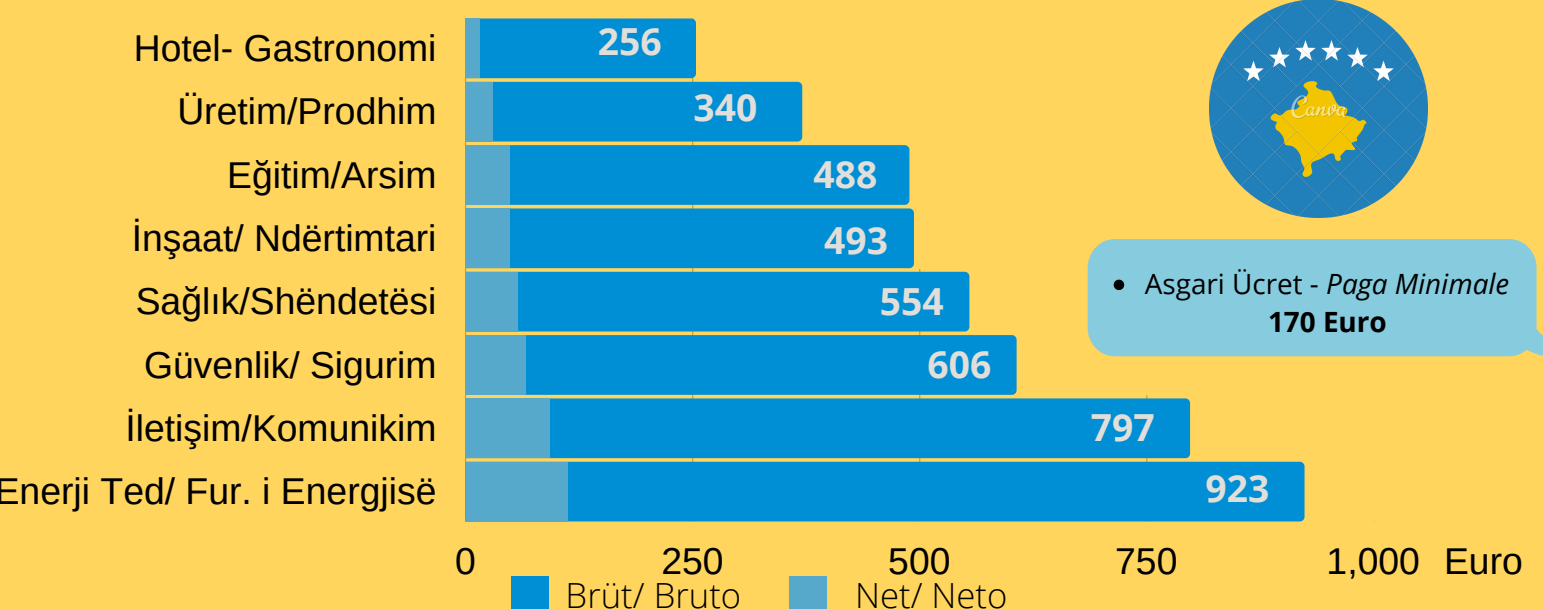

Sektörlere göre ortalama maaş - 2019

Paga mesatare sipas sektorëve - 2019

• Asgari Ücret - Paga Minimale
170 Euro