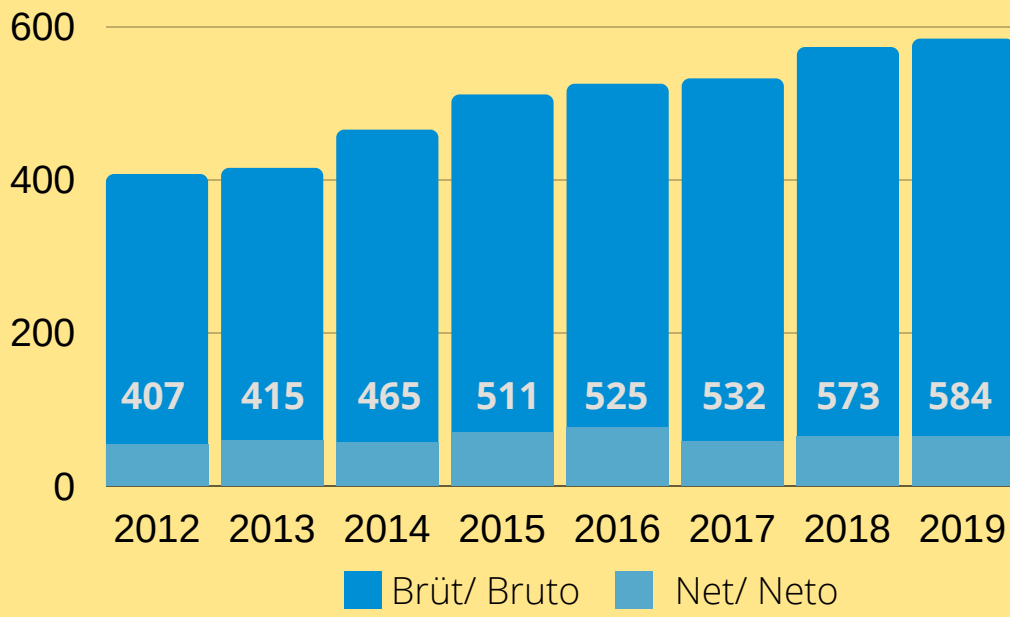

KOSOVA TÜRKİYE TİCARET ODASI
ODA TREGTARE KOSOVARO TURKE
KOSOVO TURKEY CHAMBER OF COMMERCE

KOSOVA'DA MAAŞ SEVİYESİ NIVELI I PAGAVE NË KOSOVË

2012-2019

Yıllara göre kamu sektöründe ortalama maaş

Paga mesatare në sektorin publik sipas viteve

2012 yılında kamu sektöründe ortalama brüt maaş 407 Euro iken, 2019 yılında 584 Euro veya %43,5 oranında artarak 584 Euro'ya ulaşmıştır. 2012 yılında 353 Euro olan net maaş 2019'da 519 Euro veya %47.0 oranında artışla 519 Euro'ya yükselmiştir.

Paga mesatare bruto në sektorin publik në vitin 2012 ishte 407 Euro, derisa në vitin 2019 ishte 584 Euro, duke u rritur për 177 Euro, ose 43.5%. Derisa, paga neto nga 353 Euro, sa ishte në vitin 2012, u rrit në 519 Euro, një rritje prej 166 Eurosh, ose 47.0%.